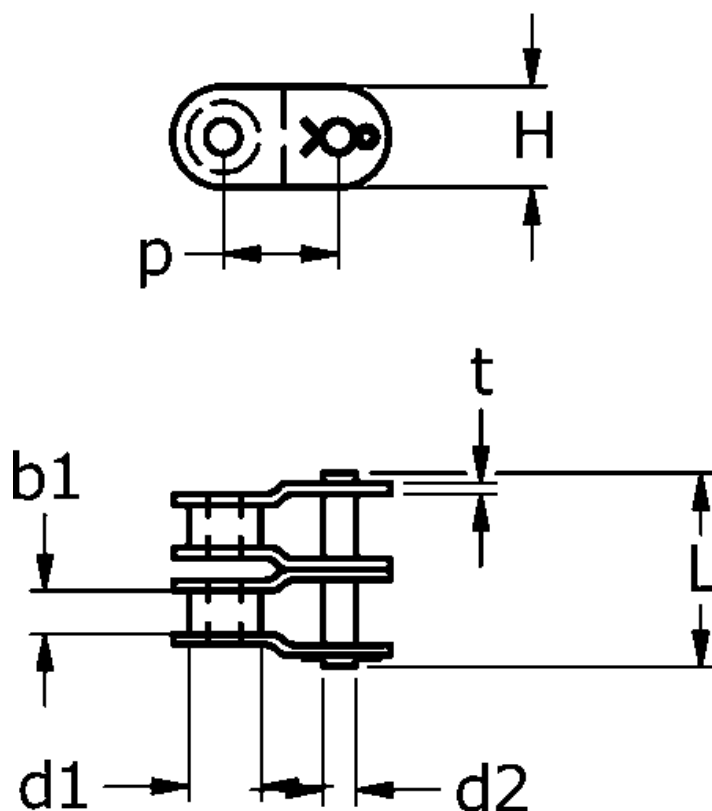

Article number: 61384100820004
Description: Tsubaki 08 B-2 Duplex offset link OL
Neptune. Lambda maintenance free
Note: 08 B-2

Measures

b1 = 7.75
d1 = 8.51
d2 = 4.45
H = 12
L = 33.6
P = 12.7
t = 1.6